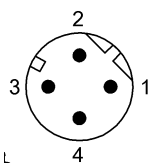

Display/Operation

Indicatore tensione d'esercizio no

Electrical connection

Collegamento 01, versione diritto
 Contatti schermo Molla Iris
 Diametro cavo D 5...8 mm
 Numero pin 4
 Sistema assemblabile

Electrical data

Material

Materiale corpo impugnatura pressofusione di zinco
 Materiale dado a risvolto pressofusione di zinco
 Materiale di contatto Ottone
 Materiale portacontatti PA

Mechanical data

Coppia di serraggio connettore cavi 0.6 Nm
 Fissaggio trefoli Morsettiere a vite
 Sezione di collegamento 0.14...0.75 mm²

Remarks

Grado di protezione secondo IEC 60529, solo in stato avvitato con il relativo contropezzo.

Connector view

PIN 1-4 utilizzabile