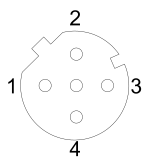

Display/Operation

Indicatore tensione d'esercizio no

Electrical connection

Collegamento 01, versione diritto
 Contatti schermo Molla Iris
 Diametro cavo D 5...8 mm
 Numero pin 4
 Sistema assemblabile

Electrical data

Material

Materiale corpo impugnatura pressofusione di zinco
 Materiale dado a risvolto pressofusione di zinco
 Materiale di contatto Ottone
 Materiale portacontatti PA

Mechanical data

Coppia di serraggio connettore cavi 0.6 Nm
 Fissaggio trefoli Morsettiere a vite
 Sezione di collegamento 0.14...0.75 mm²

Remarks

Grado di protezione secondo IEC 60529, solo in stato avvitato con il relativo contropezzo.

Connector view

PIN 1-4 utilizzabile